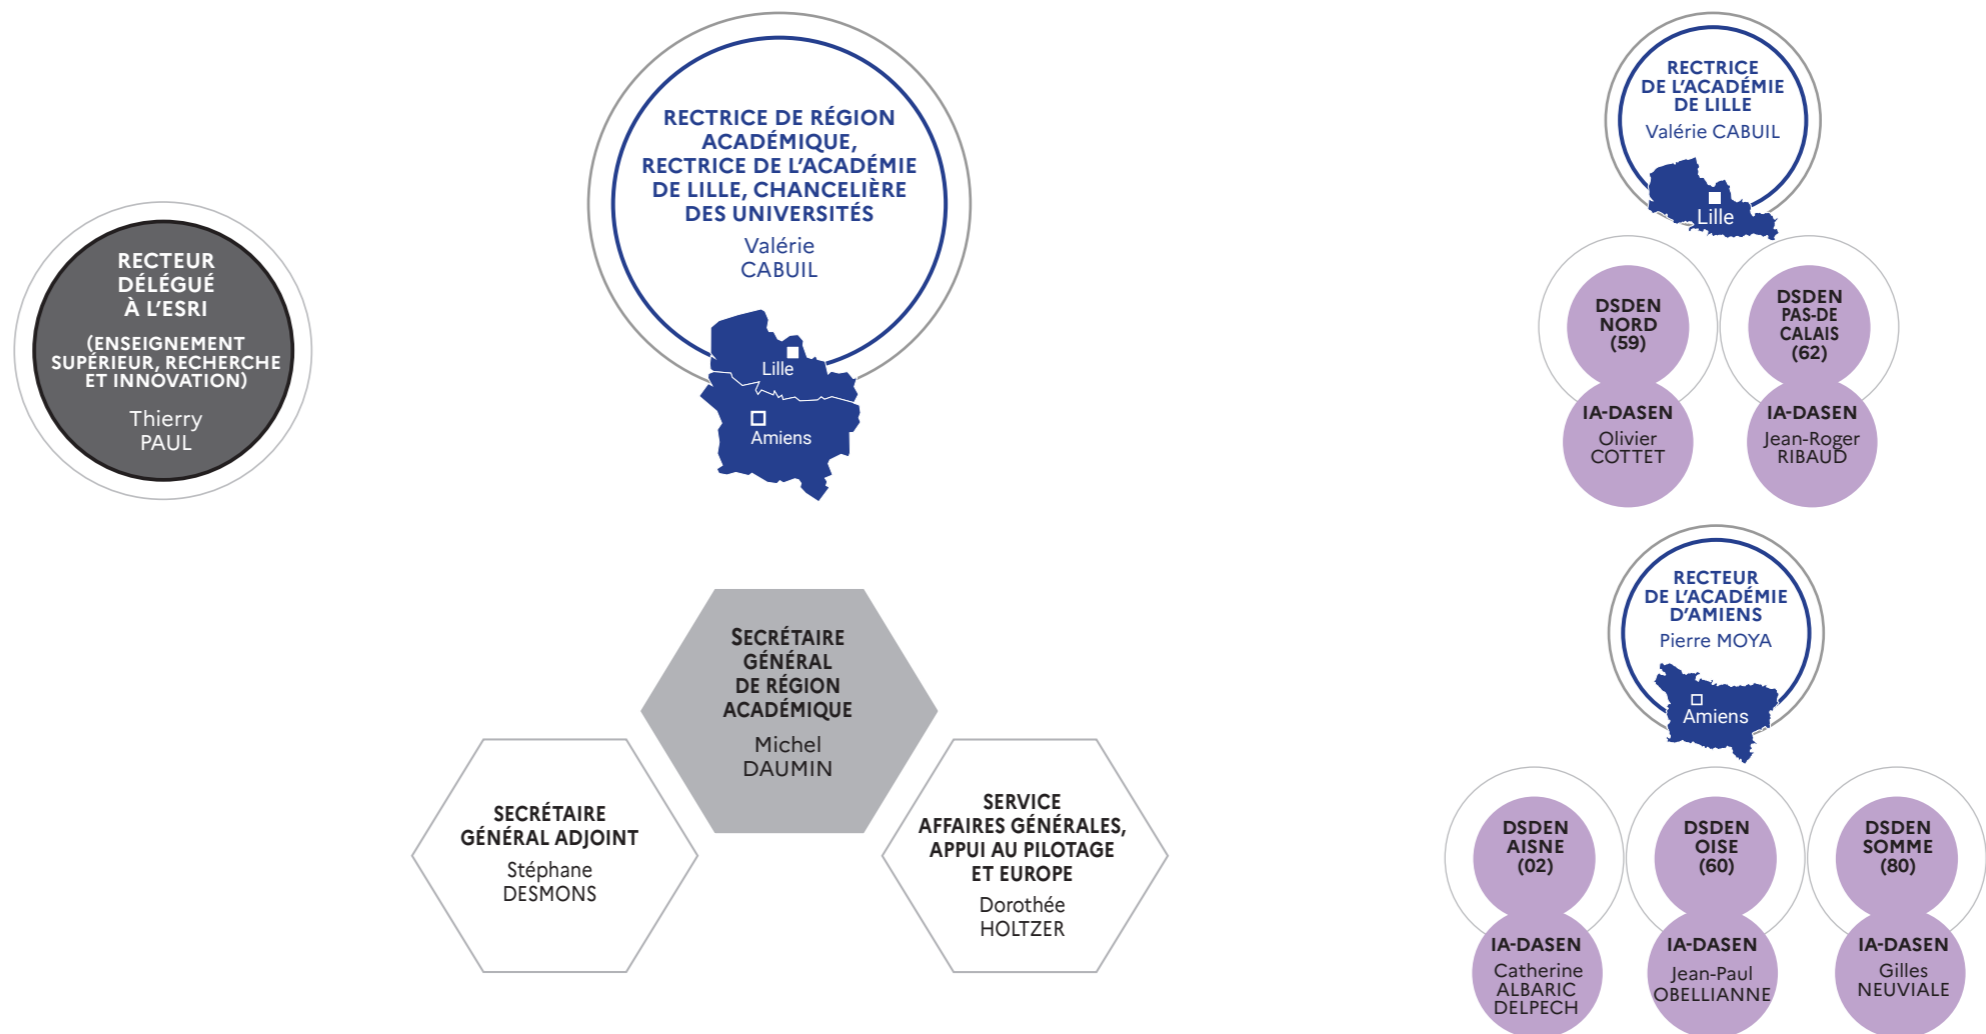

RÉGION ACADÉMIQUE HAUTS-DE-FRANCE

Liberté
Égalité
Fraternité

ORGANIGRAMME DE LA RÉGION ACADÉMIQUE HAUTS-DE-FRANCE

Mars 2024

PÔLE DES CONSEILLERS VIE ÉTUDIANTE, RELATIONS INTERNATIONALES, TERRITOIRES, CARTES DES FORMATIONS ET DE LA RECHERCHE

DÉLÉGATION RÉGIONALE ACADÉMIQUE À LA RECHERCHE ET À L'INNOVATION

Déléguée régionale académique	Fabienne GIARD
Déléguées adjointes	Bénédicte SAMYN-PETIT Carole VALLET

SERVICE DE RÉGION ACADÉMIQUE À L'ENSEIGNEMENT SUPÉRIEUR

Cheffe de service	Karine DE FEUARDENT
Adjoint	Éric BILLOT

SERVICE DE RÉGION ACADÉMIQUE DE LA POLITIQUE IMMOBILIÈRE

Cheffe de service	Nathalie PETITPREZ
Adjointe	Alice HERMAN

DÉLÉGATION DE RÉGION ACADÉMIQUE AUX RELATIONS EUROPÉENNES ET INTERNATIONALES ET À LA COOPÉRATION

Délégué de région académique	Jean-Marie SANI
Déléguée adjointe	Marie-Anne CAUDROY

DÉLÉGATION DE RÉGION ACADÉMIQUE AU NUMÉRIQUE ÉDUCATIF

Délégué de région académique	David DETÈVE
Délégué adjoint	Philippe SENELLART

DÉLÉGATION RÉGIONALE ACADÉMIQUE À L'ÉDUCATION ARTISTIQUE ET CULTURELLE

Déléguée de région académique	Valérie FARANTON
Délégué adjoint	NC.

DÉLÉGATION RÉGIONALE ACADÉMIQUE À LA JEUNESSE ET AUX SPORTS

Délégué de région académique	Thouraya ABDELLATIF
Délégués adjoints	Jean-Christophe PINOT NC.

DÉLÉGATION DE RÉGION ACADÉMIQUE À LA FORMATION PROFESSIONNELLE, INITIALE ET CONTINUE

Délégué de région académique	Marc GERONIMI
Délégué adjoint aux enseignements techniques	Jean-Michel CARRON
Délégué adjoint à la formation continue	Bertrand LORTHIOIR

DÉLÉGATION DE RÉGION ACADÉMIQUE À L'INFORMATION ET À L'ORIENTATION

Délégué de région académique	Dominique LÉVÊQUE
Délégué adjoint	Fabien BERTELOOT

INSTITUT DE FORMATION DE RÉGION ACADÉMIQUE DES AIDES-SOIGNANTS

Directeur	Christophe QUEVA

SERVICE DE RÉGION ACADÉMIQUE DES ÉTUDES ET DES STATISTIQUES

Cheffe de service	Jean-Pascal BERNARD
Adjointe	Élisabeth VILAIN

SERVICE DE RÉGION ACADÉMIQUE DES ACHATS

Cheffe de service	Hélène LEGAT
Adjointe	Florence LAMART

DIRECTION RÉGIONALE ACADÉMIQUE DES SYSTÈMES D'INFORMATION

Directeur régional académique	Gilles CARPENTIER
Directeurs adjoints	Gilles PONCET Mohammed BENNANI

DÉLÉGUÉE À LA PROTECTION DES DONNÉES

Pascale BOURBON

- Département de l'enseignementsupérieur, de la recherche et de l'innovation
- Département en charge de l'accompagnement des politiques éducatives
- Département de la formation professionnelle, de l'orientation et de l'insertion
- Services d'appui